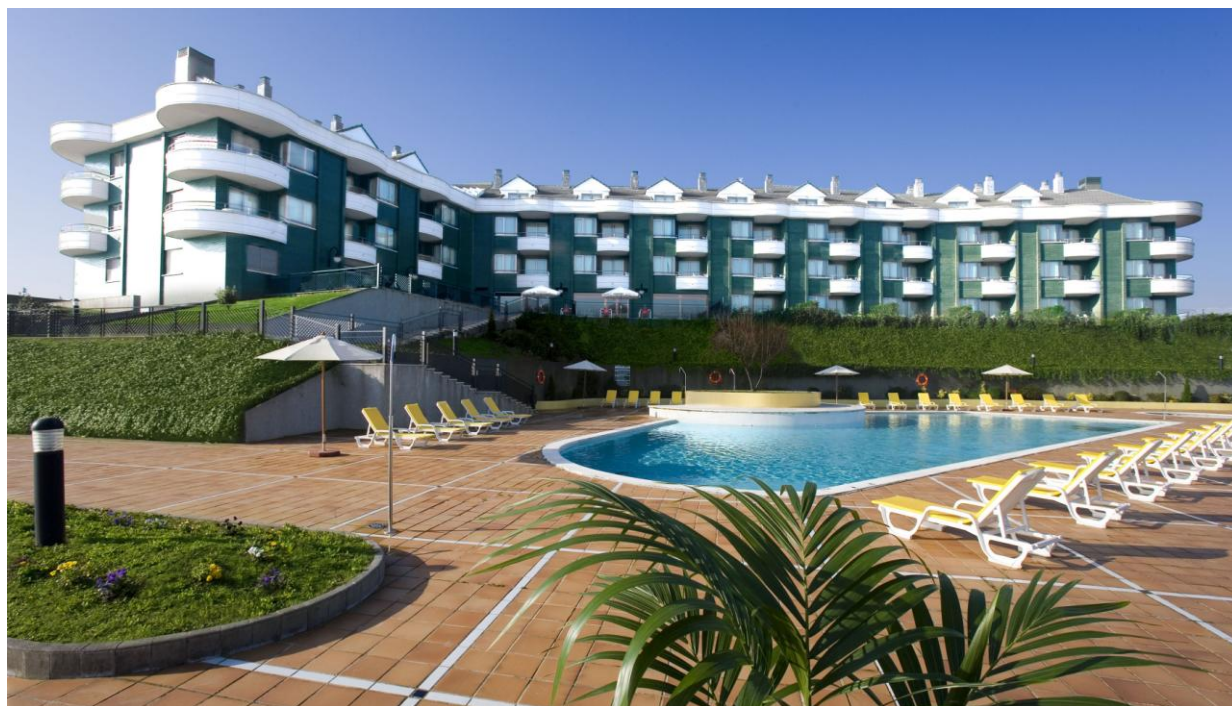

El Aparthotel, situado junto al parque natural de las Dunas de Liencres, cuenta con piscina cubierta y piscina exterior de temporada. El centro de Santander está a solo 12 km.

El entorno natural del valle de Piélagos se caracteriza por sus playas y acantilados. La tranquila y kilométrica playa de Liencres está a solo 3 minutos en coche. El parque de la naturaleza de Cabárceno se encuentra a 15 minutos en coche.

El complejo ofrece 97 apartamentos con servicios completos de hotel y capacidad para un máximo de 4 huéspedes. Además, alberga un restaurante con vistas panorámicas.

La piscina exterior con vistas panorámicas abre del 15 de junio al 15 de septiembre.

El establecimiento dispone de parque infantil y programa de animación del 9 al 12 de abril y del 20 de junio al 1 de septiembre, sujeto a las medidas sanitarias que apruebe el Gobierno.

parhoteles Caledonia

- Caledonia Golf
  Costa del Sol
- Caledonia Dunas Club
  Fuerteventura
- Caledonia Park
  Tenerife
- Caledonia Udalla Park
  Tenerife
- Caledonia Nautico
  Tenerife
- Caledonia Las Olas
  La Palma
- Caledonia La Caleta
  La Palma
- Caledonia Playas de Liencres
  Santander
- Caledonia Dunas de Liencres
  Santander